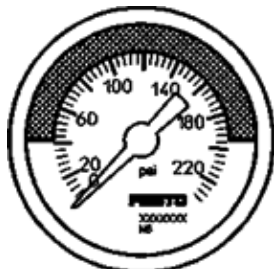

# Manometru MA-40-232-N1/8-PSI-E-RG

Cod: 530388

FESTO

cu afisaj in psi, gama rosu/verde ajustabila.

Acest produs este disponibil doar de la Festo Gesellschaft SUA.

## Fisa tehnica

Caracteristica	valoare
domeniu afisaj [psi]	0 ... 232 psi
corespunde normelor	EN 837-1
marime nominala manometru	40
structura constructiva	manometru cu tub Bourdon
tip fixare	montare in linie
mediu de operare	Inert gases Neutral fluids
presiune de operare	0 ... 232 Psi
factor sarcina alternativa	0,66
clasa preciziei de masurare	2,5
tip de protectie	IP43
temperatura mediului	-20 ... 60 °C -20 ... 60 °C
indicatie material	conform RoHS
pozitia racordului	partea posterioara centrata
racord pneumatic	NPT1/8-27
materiale in contact cu mediul	alama
informatii referitoare la material pentru fus cu insurubare	alama
informatii referitoare la material pentru carcasa	ABS
informatii referitoare la material pentru discul de observare	PMMA
culoare carcasa	negru
greutate produs	60 g
Note on operating and pilot medium	No oxygen No acetylene