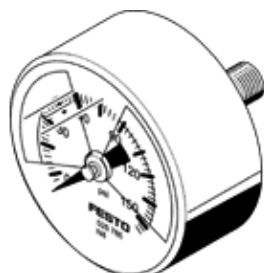

Manometru MA-40-145-N1/8-PSI-E-RG

Cod: 530387

FESTO

cu afisaj in psi, gama rosu/verde ajustabila.

Acest produs este disponibil doar de la Festo Gesellschaft SUA.

Fisa tehnica

| Caracteristica | valoare |
|---|--------------------------------|
| domeniu afisaj [psi] | 0 ... 145 psi |
| corespunde normelor | EN 837-1 |
| marime nominala manometru | 40 |
| structura constructiva | manometru cu tub Bourdon |
| tip fixare | montare in linie |
| mediu de operare | Inert gases Neutral fluids |
| presiune de operare | 0 ... 145 Psi |
| factor sarcina alternativa | 0,66 |
| clasa preciziei de masurare | 2,5 |
| tip de protectie | IP43 |
| temperatura mediului | -20 ... 60 °C -20 ... 60 °C |
| indicatie material | conform RoHS |
| pozitia racordului | partea posterioara centrata |
| racord pneumatic | NPT1/8-27 |
| materiale in contact cu mediul | alama |
| informatii referitoare la material pentru fus cu insurubare | alama |
| informatii referitoare la material pentru carcasa | ABS |
| informatii referitoare la material pentru discul de observare | PMMA |
| culoare carcasa | negru |
| greutate produs | 60 g |
| Note on operating and pilot medium | No oxygen No acetylene |