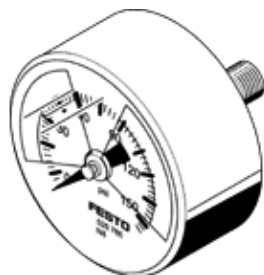

# Manometru MA-63-145-R1/4-PSI-E-RG

Cod: 526792

Produs in retragere de pe piata

cu afisaj in psi, gama rosu/verde ajustabila.

Type to be discontinued. Available until 2014. See Support Portal for alternative products.

## Fisa tehnica

Caracteristica	valoare
domeniu afisaj [psi]	0 ... 145 psi
corespunde normelor	EN 837-1
marime nominala manometru	63
structura constructiva	manometru cu tub Bourdon
tip fixare	montare in linie
mediu de operare	Inert gases Neutral fluids
presiune de operare	0 ... 145 Psi
factor sarcina alternativa	0,66
clasa preciziei de masurare	2,5
tip de protectie	IP43
temperatura mediului	-20 ... 60 °C -20 ... 60 °C
indicatie material	conform RoHS
pozitia racordului	partea posterioara centrata
racord pneumatic	R1/4
materiale in contact cu mediul	alama
informatii referitoare la material pentru fus cu insurubare	alama
informatii referitoare la material pentru carcasa	ABS
informatii referitoare la material pentru discul de observare	PMMA
culoare carcasa	negru
greutate produs	90 g
Note on operating and pilot medium	No oxygen No acetylene