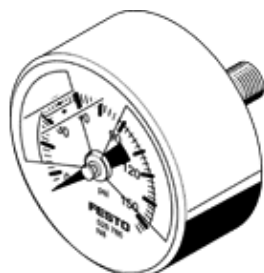

Manometru MA-50-145-R1/4-PSI-E-RG

Cod: 526789

FESTO

cu afisaj in psi, gama rosu/verde ajustabila.

Fisa tehnica

Caracteristica	valoare
Zona de afisare	0 ... 145 psi
Corespunde normelor	EN 837-1
Marime nominala manometru	50
Structura constructiva	manometru cu tub Bourdon
tip fixare	montare in linie
mediu de operare	Gaze inerte Fluide neutre
Presiune de operare Mpa	0 ... 1 MPa
presiune de operare	0 ... 10 bar
Presiune de operare	0 ... 145 psi
Factor sarcina alternativa	0,66
Clasa preciziei de masurare	2,5
Tip de protectie	IP43
Temperatura medie	-20 ... 60 °C
Temperatura mediului	-20 ... 60 °C
Conformitatea PWIS	VDMA24364-B1/B2-L
Indicatie material	conform RoHS
Pozitia racordului	Partea posterioara centrata
Conexiune pneumatica	R1/4
Materiale in contact cu mediul	Alama
Materialul dopului filetat	Alama
Materialul carcusei	ABS
Materialul ecranului	PMMA
Culoare carcasa	negru
Greutate produs	75 g
Indicatie pentru mediul de lucru si cel de pilotare	fara acetilena fara oxigen