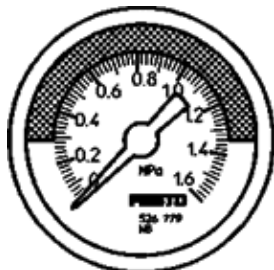

# Manometru MA-63-1,6-R1/4-MPA-E-RG

Cod: 526785

Produs in retragere de pe piata

cu afisaj in MPs, gama rosu/verde ajustabila.

Type to be discontinued. Available until 2014. See Support Portal for alternative products.

## Fisa tehnica

Caracteristica	valoare
domeniu afisaj [MPa]	0 ... 1,6 MPa
corespunde normelor	EN 837-1
marime nominala manometru	63
structura constructiva	manometru cu tub Bourdon
tip fixare	montare in linie
mediu de operare	Inert gases Neutral fluids
presiune de operare	0 ... 1,6 MPa
factor sarcina alternativa	0,66
clasa preciziei de masurare	2,5
tip de protectie	IP43
temperatura mediului	-20 ... 60 °C -20 ... 60 °C
indicatie material	conform RoHS
pozitia racordului	partea posterioara centrata
racord pneumatic	R1/4
materiale in contact cu mediul	alama
informatii referitoare la material pentru fus cu insurubare	alama
informatii referitoare la material pentru carcasa	ABS
informatii referitoare la material pentru discul de observare	PMMA
culoare carcasa	negru
greutate produs	90 g
Note on operating and pilot medium	No oxygen No acetylene