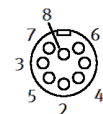

Priza cu cablu KMPPE-B-2,5

Cod: 161879

FESTO

preasamblat, pentru regulatoarele de presiune proportionale.

Fisa tehnica

Caracteristica	valoare
Corespunde normelor	DIN 47100
Identificarea cablului	cu accesorii
Frecventa de conectare	500
Greutate produs	243 g
Conexiune electrica 1, functie	Camp magnetic lateral
Conexiune electrica 1, design	rotund
Conexiune electrica 1, tipul conexiunii	Priza
Conexiune electrica 1, iesirea cablului	in unghi
Conexiune electrica 1, tehnica de conectare	M16x0.75 conform EN 61076-2-106
Conexiune electrica 1, numar de pini/fire	8
Conexiune electrica 1, pini/fire ocupate	8
Conexiune electrica 1, tipul de montaj	Surub de reglare
Conexiune electrica 2, functie	pe partea de comanda
Conexiune electrica 2, tipul conexiunii	cablu
Conexiune electrica 2, tehnica de conectare	capat deschis
Conexiune electrica 2, numar de pini/fire	8
Conexiune electrica 2, pini/fire ocupate	8
Domeniul tensiunilor de operare DC	0 ... 30 V
Sarcina de curent acceptabila la 40°C	5 A
Rezistenta la tensiune	0,6 kV
Lungimea cablului	2,5 m
Caracteristica cablu	standard
Conditii de test ale cablului	Conditii de testare la cerere
Diametrul cablului	6,8 mm
Structura cablului	8x0,25 ecranat
Sectiunea transversala a conductorului	0,25 mm ²
Capete conductor de cablu	taiat direct
Tip de protectie	IP67
Nota cu privire la gradul de protectie	in stare montata
Temperatura mediului	-30 ... 80 °C
Temperatura ambientala la montarea cablurilor mobile	-5 ... 70 °C
Simbol CE (vezi declaratia de conformitate)	in conformitate cu directivele EU RoHS
Marcaj UKCA (a se vedea declaratia de conformitate)	conform reglementarilor UK RoHS
Conformitatea PWIS	VDMA24364-B1/B2-L
Indicatie material	conform RoHS
Grad de contaminare	1
Materialul invelisului cablului	PVC
Culoare invelis cablu	gri
Materialul carcasei	PA
Materialul suruburilor cu blocare	PA