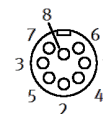

Priza cu cablu KMPPE-B-5

Cod: 161878

FESTO

preasamblat, pentru regulatoarele de presiune proportionale.

Fisa tehnica

Caracteristica	valoare
Corespunde normelor	DIN 47100
Identificarea cablului	cu accesorii
Frecventa de conectare	500
Greutate produs	459 g
Conexiune electrica 1, functie	Camp magnetic lateral
Conexiune electrica 1, design	rotund
Conexiune electrica 1, tipul conexiunii	Priza
Conexiune electrica 1, iesirea cablului	in unghi
Conexiune electrica 1, tehnica de conectare	M16x0.75 conform EN 61076-2-106
Conexiune electrica 1, numar de pini/fire	8
Conexiune electrica 1, pini/fire ocupate	8
Conexiune electrica 1, tipul de montaj	Surub de reglare
Conexiune electrica 2, functie	pe partea de comanda
Conexiune electrica 2, tipul conexiunii	cablu
Conexiune electrica 2, tehnica de conectare	capat deschis
Conexiune electrica 2, numar de pini/fire	8
Conexiune electrica 2, pini/fire ocupate	8
Domeniul tensiunilor de operare DC	0 ... 30 V
Sarcina de curent acceptabila la 40°C	5 A
Rezistenta la tensiune	0,6 kV
Lungimea cablului	5 m
Caracteristica cablu	standard
Conditii de test ale cablului	Conditii de testare la cerere
Diametrul cablului	6,8 mm
Structura cablului	8x0,25 ecranat
Sectiunea transversala a conductorului	0,25 mm ²
Capete conductor de cablu	taiat direct
Tip de protectie	IP67
Nota cu privire la gradul de protectie	in stare montata
Temperatura mediului	-30 ... 80 °C
Temperatura ambientala la montarea cablurilor mobile	-5 ... 70 °C
Simbol CE (vezi declaratia de conformitate)	in conformitate cu directivele EU RoHS
Marcaj UKCA (a se vedea declaratia de conformitate)	conform reglementarilor UK RoHS
Conformitatea PWIS	VDMA24364-B1/B2-L
Indicatie material	conform RoHS
Grad de contaminare	1
Materialul invelisului cablului	PVC
Culoare invelis cablu	gri
Materialul carcasei	PA
Materialul suruburilor cu blocare	PA