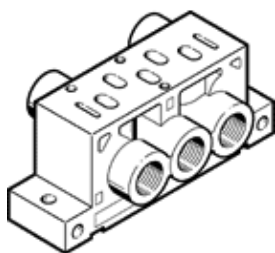

# base de montagem individual NAS-1/4-01-VDMA

Código da peça: 161109

FESTO

Conexões laterais.

## Ficha técnica

Característica	Valor
Com base na norma padrão	ISO 15407-1
Meio operacional	Ar comprimido conforme ISO 8573-1:2010 [7:4:4]
Observação sobre meio operacional e do piloto	Permite operação com lubrificação (necessária para operações subsequentes)
Conformidade LABS	VDMA24364-B1/B2-L
Peso do produto	160 g
Tipo de fixação	com furo passante
Conexão de ar auxiliar de servopilotagem 12/14	G1/8
Conexão pneumática 1	G1/4
Conexão pneumática 2	G1/4
Conexão pneumática 3	G1/4
Conexão pneumática 4	G1/4
Conexão pneumática 5	G1/4
Material da placa de conexão	Injetados de alumínio