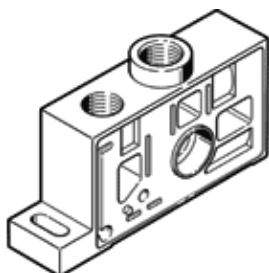

placa intermediária ZP-ME-1/8-P

Código da peça: 152592

FESTO

para montagem múltipla de válvulas MIDI.

Produto será descontinuado. Disponível até 2023. Produto alternativo no Support Portal..

Ficha técnica

Característica	Valor
Pressão de trabalho	-0,9 ... 8 bar
Peso do produto	95 g
Tipo de fixação	na base de conexão
Conexão pneumática 1	G1/8
Conexão pneumática 3	G1/8
Conexão pneumática 5	G1/8
Material da placa de conexão	Alumínio injetado