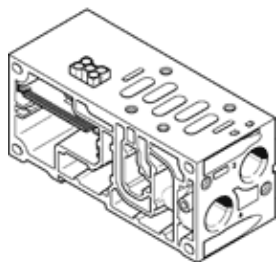

Płyta łączeniowa VABV-S2-2S-G12-CB-T1

Numer części: 8068148

FESTO

Karta danych

Cecha	Wartość
Szerokość zabudowy	59 mm
Znak CE (patrz deklaracja zgodności)	Wg dyrektywy EU dla niskich napięć
Znak UKCA (patrz deklaracja zgodności)	Zgodnie z przepisami Wielkiej Brytanii dotyczącymi urządzeń elektrycznych
Klasa odporności na korozję CRC	0 – Brak odporności na korozję
Zgodność z PWIS	VDMA24364-B1/B2-L
Waga produktu	610 g
Przyłącze pneumatyczne 2	G1/2
Przyłącze pneumatyczne 4	G1/2
Uwaga dotycząca materiałów	Zgodne z RoHS
Materiał płyty	Aluminium-odlew ciśnieniowy