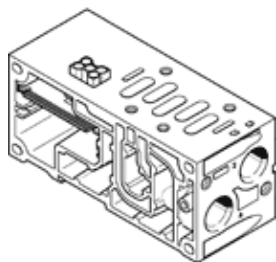

Płyta łączeniowa VABV-S2-2S-G12-CB-T2

Numer części: 8068146

FESTO

Karta danych

Cecha	Wartość
Szerokość zabudowy	59 mm
Znak CE (patrz deklaracja zgodności)	Wg dyrektywy EU dla niskich napięć
Znak UKCA (patrz deklaracja zgodności)	Zgodnie z przepisami Wielkiej Brytanii dotyczącymi urządzeń elektrycznych
Klasa odporności na korozję CRC	0 – Brak odporności na korozję
Zgodność z PWIS	VDMA24364-B1/B2-L
Waga produktu	610 g
Przyłącze pneumatyczne 2	G1/2
Przyłącze pneumatyczne 4	G1/2
Uwaga dotycząca materiałów	Zgodne z RoHS
Materiał płyty	Aluminium-odlew ciśnieniowy