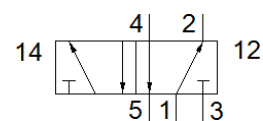

Zawór podstawowy C-5/2-1/2

Numer części: 5811

Classic - Nie stosować w nowych projektach

Nowoczesne alternatywne typy można znaleźć, wprowadzając pierwsze cztery znaki kodu typu w polu wyszukiwania

FESTO

Karta danych