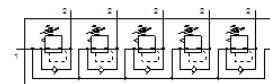

Bateria regulatorów ciśnienia LRB-1/4-DB-7-O-K5-MINI

Numer części: 540043

Produkt wycofywany z produkcji

Kombinacja 2, 3, 4 lub 5 sterowanych bezpośrednio regulatorów ciśnienia na listwie P, bez manometrów.

Typ wycofywany z produkcji. Dostępny do 2024. Alternatywne produkty patrz Support Portal.

FESTO

Karta danych

Cecha	Wartość
Wielkość	Mini
Seria	DB
Zabezpieczenie przed uruchomieniem	Pokrętło obrotowe z blokadą
Pozycja zabudowy	Dowolna
Konstrukcja	Na listwie P Regulator sterowany bezpośrednio
Funkcja sterowania	Stale ciśnienie wyjściowe Z odpowietrzeniem wtórnym Z przepływem zwrotnym
Ciśnienie robocze MPa	0.15 ... 1 MPa
Ciśnienie robocze	1.5 ... 10 bar
Zakres regulacji ciśnienia MPa	0.05 ... 0.7 MPa
Zakres regulacji ciśnienia	0.5 ... 7 bar
Zakres regulacji ciśnienia psi	7 ... 100 psi
Maks. histereza ciśnienia	0.5 bar
Normalny przepływ nominalny	≥ 1 000 l/min
Medium robocze	Sprężone powietrze wg ISO8573-1:2010 [:-:-]
Klasa odporności na korozję CRC	1 – Niska odporność na korozję
Zgodność z PWIS	VDMA24364-B1/B2-L
Temperatura medium	-5 ... 50 °C
Temperatura otoczenia	-5 ... 50 °C
Waga produktu	1 250 g
Sposób montażu	Montaż na pulpicie Przy pomocy osprzętu
Przyłącze pneumatyczne 1	G1/2
Przyłącze pneumatyczne 2	G1/4
Materiał śruby blokującej	Stal Ocynkowana
Materiał trzpieni dystansowych	Stop aluminium
Materiał listwy przyłączeniowej	Stop aluminium
Materiał pierścienia uszczelniającego	PVC
Materiał uszczelnień	NBR
Materiał obudowy	Wzmocnione PA