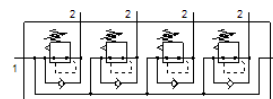

Bateria regulatorów ciśnienia LRB-1/4-DB-7-O-K4-MINI

Numer części: 540042

Produkt wycofywany z produkcji

Kombinacja 2, 3, 4 lub 5 sterowanych bezpośrednio regulatorów ciśnienia na listwie P, bez manometrów.

Typ wycofywany z produkcji. Dostępny do 2024. Alternatywne produkty patrz Support Portal.

FESTO

Karta danych

Cecha	Wartość
Wielkość	Mini
Seria	DB
Zabezpieczenie przed uruchomieniem	Pokrętło obrotowe z blokadą
Pozycja zabudowy	Dowolna
Konstrukcja	Na listwie P Regulator sterowany bezpośrednio
Funkcja sterowania	Stale ciśnienie wyjściowe Z odpowietrzeniem wtórnym Z przepływem zwrotnym
Ciśnienie robocze MPa	0.15 ... 1 MPa
Ciśnienie robocze	1.5 ... 10 bar
Zakres regulacji ciśnienia MPa	0.05 ... 0.7 MPa
Zakres regulacji ciśnienia	0.5 ... 7 bar
Zakres regulacji ciśnienia psi	7 ... 100 psi
Maks. histereza ciśnienia	0.5 bar
Normalny przepływ nominalny	≥ 1 000 l/min
Medium robocze	Sprężone powietrze wg ISO8573-1:2010 [:-:-]
Klasa odporności na korozję CRC	1 – Niska odporność na korozję
Zgodność z PWIS	VDMA24364-B1/B2-L
Temperatura medium	-5 ... 50 °C
Temperatura otoczenia	-5 ... 50 °C
Waga produktu	1 000 g
Sposób montażu	Montaż na pulpicie Przy pomocy osprzętu
Przyłącze pneumatyczne 1	G1/2
Przyłącze pneumatyczne 2	G1/4
Materiał śruby blokującej	Stal Ocynkowana
Materiał trzpieni dystansowych	Stop aluminium
Materiał listwy przyłączeniowej	Stop aluminium
Materiał pierścienia uszczelniającego	PVC
Materiał uszczelnień	NBR
Materiał obudowy	Wzmocnione PA