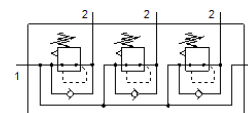

Bateria regulatorów ciśnienia LRB-1/4-DB-7-O-K3-MINI

Numer części: 540041
Produkt wycofywany z produkcji

FESTO

Kombinacja 2, 3, 4 lub 5 sterowanych bezpośrednio regulatorów ciśnienia na listwie P, bez manometrów.

Typ wycofywany z produkcji. Dostępny do 2024. Alternatywne produkty patrz Support Portal.

Karta danych

Cecha	Wartość
Wielkość	Mini
Seria	DB
Zabezpieczenie przed uruchomieniem	Pokrętło obrotowe z blokadą
Pozycja zabudowy	Dowolna
Konstrukcja	Na listwie P Regulator sterowany bezpośrednio
Funkcja sterowania	Stale ciśnienie wyjściowe Z odpowietrzeniem wtórnym Z przepływem zwrotnym
Ciśnienie robocze MPa	0.15 ... 1 MPa
Ciśnienie robocze	1.5 ... 10 bar
Zakres regulacji ciśnienia MPa	0.05 ... 0.7 MPa
Zakres regulacji ciśnienia	0.5 ... 7 bar
Zakres regulacji ciśnienia psi	7 ... 100 psi
Maks. histereza ciśnienia	0.5 bar
Normalny przepływ nominalny	≥ 1 000 l/min
Medium robocze	Sprężone powietrze wg ISO8573-1:2010 [:-:-]
Klasa odporności na korozję CRC	1 – Niska odporność na korozję
Zgodność z PWIS	VDMA24364-B1/B2-L
Temperatura medium	-5 ... 50 °C
Temperatura otoczenia	-5 ... 50 °C
Waga produktu	750 g
Sposób montażu	Montaż na pulpicie Przy pomocy osprzętu
Przyłącze pneumatyczne 1	G1/2
Przyłącze pneumatyczne 2	G1/4
Materiał śruby blokującej	Stal Ocynkowana
Materiał trzpieni dystansowych	Stop aluminium
Materiał listwy przyłączeniowej	Stop aluminium
Materiał pierścienia uszczelniającego	PVC
Materiał uszczelnień	NBR
Materiał obudowy	Wzmocnione PA