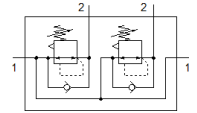

Bateria regulatorów ciśnienia LRB-1/4-DB-7-O-K2-MINI

Numer części: 540040

Produkt wycofywany z produkcji

Kombinacja 2, 3, 4 lub 5 sterowanych bezpośrednio regulatorów ciśnienia na listwie P, bez manometrów.

Typ wycofywany z produkcji. Dostępny do 2024. Alternatywne produkty patrz Support Portal.

FESTO

Karta danych

Cecha	Wartość
Wielkość	Mini
Seria	DB
Zabezpieczenie przed uruchomieniem	Pokrętło obrotowe z blokadą
Pozycja zabudowy	Dowolna
Konstrukcja	Na listwie P Regulator sterowany bezpośrednio
Funkcja sterowania	Stale ciśnienie wyjściowe Z odpowietrzeniem wtórnym Z przepływem zwrotnym
Ciśnienie robocze MPa	0.15 ... 1 MPa
Ciśnienie robocze	1.5 ... 10 bar
Zakres regulacji ciśnienia MPa	0.05 ... 0.7 MPa
Zakres regulacji ciśnienia	0.5 ... 7 bar
Zakres regulacji ciśnienia psi	7 ... 100 psi
Maks. histereza ciśnienia	0.5 bar
Normalny przepływ nominalny	≥ 1 000 l/min
Medium robocze	Sprężone powietrze wg ISO8573-1:2010 [:-:-]
Klasa odporności na korozję CRC	1 – Niska odporność na korozję
Zgodność z PWIS	VDMA24364-B1/B2-L
Temperatura medium	-5 ... 50 °C
Temperatura otoczenia	-5 ... 50 °C
Waga produktu	500 g
Sposób montażu	Montaż na pulpicie Przy pomocy osprzętu
Przyłącze pneumatyczne 1	G1/2
Przyłącze pneumatyczne 2	G1/4
Materiał śruby blokującej	Stal Ocynkowana
Materiał trzpieni dystansowych	Stop aluminium
Materiał listwy przyłączeniowej	Stop aluminium
Materiał pierścienia uszczelniającego	PVC
Materiał uszczelnień	NBR
Materiał obudowy	Wzmocnione PA