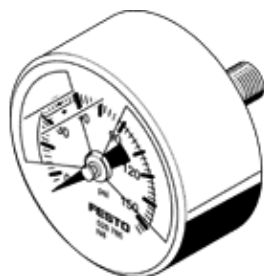

Manometr MA-50-145-N1/4-PSI-E-RG

Numer części: 530390

FESTO

ze skalą w psi i nastawialną skalą czerwono-zieloną.
Produkt ten jest dostępny tylko dla Festo Gesellschaft USA.

Karta danych

Cecha	Wartość
Zakres wskazań [psi]	0 ... 145 psi
Zgodny z normą	EN 837-1
Wielkość nominalna manometru	50
Konstrukcja	Manometr z rurka sprężysta
Sposób montażu	Zabudowa w linii
Medium robocze	Gazy obojętne cieczki obojętne
Ciśnienie robocze	0 ... 145 Psi
Współczynnik obciążenia przemiennego	0.66
Klasa dokładności pomiaru	2,5
Stopień ochrony	IP43
Temperatura medium	-20 ... 60 °C
Temperatura otoczenia	-20 ... 60 °C
Uwaga odnośnie materiałów	Zgodność z RoHS
Położenie przyłącza	Na tylnej ścianie, centrycznie
Przyłącza pneumatyczne	NPT1/4-18
Materiały w kontakcie z mediami	Mosiądz
Materiał czopa wkręcane	Mosiądz
Materiał obudowy	ABS
Materiał szybki podglądu	PMMA
Kolor obudowy	Czarny
Ciężar elementu	75 g
Uwagi odnośnie medium roboczego	Nie tlen Nie acetyleny