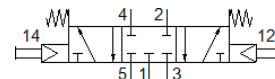

# Zawór z przyciskiem T-5/3-1/4

Numer części: 4578

FESTO

## Karta danych

Cecha	Wartość
Funkcja zaworu	5/3 zamknięty
Sposób uruchomienia	Ręczny
Normalny przepływ nominalny	680 l/min
Ciśnienie robocze MPa	0.2 ... 1 MPa
Ciśnienie robocze	2 ... 10 bar
Wielkość nominalna	7 mm
Rodzaj uszczelnienia	Miękkie
Rodzaj sterowania	Z pilotem
Zgodność z PWIS	VDMA24364-B1/B2-L
Temperatura otoczenia	-10 ... 60 °C
Waga produktu	1 160 g
Przyłącze pneumatyczne 1	G1/4
Przyłącze pneumatyczne 2	G1/4
Przyłącze pneumatyczne 3	G1/4