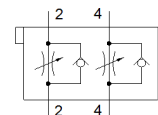

Zawór dławiąco-zwrotny CPV14-BS-2XGRAZ-1/8

Numer części: 184143

Classic - Nie stosować w nowych projektach

do zaworów Compact Performance serii (CP14)

Nowoczesne alternatywne typy można znaleźć, wprowadzając pierwsze cztery znaki kodu typu w polu wyszukiwania

FESTO

Karta danych

| Cecha | Wartość |
|----------------------------|-------------------|
| Zgodność z PWIS | VDMA24364-B1/B2-L |
| Waga produktu | 54 g |
| Uwaga dotycząca materiałów | Zgodne z RoHS |