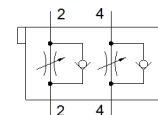

Zawór dławiąco-zwrotny CPV14-BS-2XGRZZ-1/8

Numer części: 184142

Classic - Nie stosować w nowych projektach

do zaworów Compact Performance serii (CP14)

Nowoczesne alternatywne typy można znaleźć, wprowadzając pierwsze cztery znaki kodu typu w polu wyszukiwania

FESTO

Karta danych

Cecha	Wartość
Zgodność z PWIS	VDMA24364-B1/B2-L
Waga produktu	54 g
Uwaga dotycząca materiałów	Zgodne z RoHS