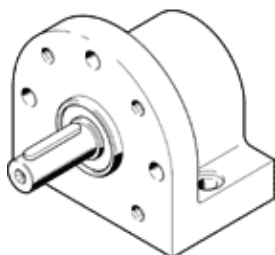

Sprzęgło jednokierunkowe FLSR-32-L

Numer części: 15688

Classic - Nie stosować w nowych projektach

[do napędów wahadłowych DSR.](#)

Nowoczesne alternatywne typy można znaleźć, wprowadzając pierwsze cztery znaki kodu typu w polu wyszukiwania

FESTO

Karta danych

Cecha	Wartość
Wielkość	32
Kierunek obrotu	Obrót przeciwnie do ruchu wskazówek zegara
Pozycja zabudowy	Dowolna
Zgodność z PWIS	VDMA24364-B2-L
Temperatura otoczenia	-10 ... 60 °C
Teoretyczny moment obrotowy przy 0,6 MPa (6 bar, 87 psi)	9.98 Nm
Waga produktu	1 120 g
Materiał obudowy	Odlew aluminiowy
Materiał tuleji	Stal do nawęglania
Materiał wałka	Stal do nawęglania