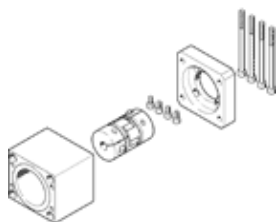

Zestaw osiowy EAMM-A-S62-60H-G2

Numer części: 1456654

FESTO

pasuje do napędów elektrycznych.

Karta danych

Cecha	Wartość
Pozycja zabudowy	Dowolna
Zgodność z PWIS	VDMA24364-B2-L
Temperatura przechowywania	-25 ... 60 °C
Względna wilgotność powietrza	0 - 95 %
Stopień ochrony	IP40
Temperatura otoczenia	-10 ... 60 °C
Przenoszony moment obrotowy	21 Nm
Waga produktu	1 100 g
Kod interfejsu, napęd	S62
Kod interfejsu, silnik do wewnątrz	60H
Uwaga dotycząca materiałów	Zgodne z RoHS