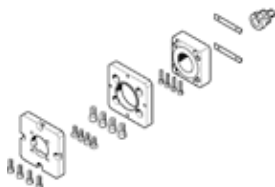

Zestaw osiowy EAMM-A-R27-40G

Numer części: 1456622

FESTO

pasuje do napędów elektrycznych.

Karta danych

Cecha	Wartość
Pozycja zabudowy	Dowolna
Zgodność z PWIS	VDMA24364-B2-L
Temperatura przechowywania	-25 ... 60 °C
Względna wilgotność powietrza	0 - 95 %
Stopień ochrony	IP40
Temperatura otoczenia	-10 ... 60 °C
Przenoszony moment obrotowy	2 Nm
Waga produktu	240 g
Kod interfejsu, napęd	R27
Kod interfejsu, silnik do wewnątrz	40G
Uwaga dotycząca materiałów	Zgodne z RoHS