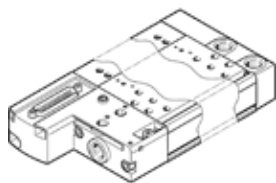

Listwa przyłączeniowa VABM-C8-12E-G14-4-M1-L

Numer części: 1361865

Classic - Nie stosować w nowych projektach

Nowoczesne alternatywne typy można znaleźć, wprowadzając pierwsze cztery znaki kodu typu w polu wyszukiwania

FESTO

Karta danych

Cecha	Wartość
Raster	12 mm
Maks. liczba pozycji zaworowych	4
Klasa odporności na korozję CRC	0 – Brak odporności na korozję
Zgodność z PWIS	VDMA24364-B1/B2-L
Maks. moment dokręcający, montaż zaworu	0.6 Nm
Maks. moment dokręcający przy montażu na ścianę	5 Nm
Waga produktu	484 g
Przyłącze pneumatyczne 1	G1/4
Przyłącze pneumatyczne 3	G1/4
Przyłącze pneumatyczne 5	G1/4
Uwaga dotycząca materiałów	Zgodne z RoHS
Materiał listwy przyłączeniowej	Stop aluminium