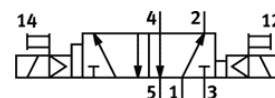

Elektrozawór JDMUH-5/2-D-1C-VI

Numer części: 119666

FESTO

do wyspy zaworowej.

Typ wycofywany z produkcji. Dostarczany do 2011.

Karta danych

Cecha	Wartość
Funkcja zaworu	5/2 bistabilny
Szerokość zabudowy	42 mm
Medium robocze	Filtrowane sprężone powietrze, wkładka filtracyjna 40 µm, olejone lub nie olejone
Przyłącze pneumatyczne 1	Płyta przyłączeniowa
Przyłącze pneumatyczne 2	Płyta przyłączeniowa
Przyłącze pneumatyczne 3	Płyta przyłączeniowa
Przyłącze pneumatyczne 4	Płyta przyłączeniowa
Przyłącze pneumatyczne 5	Płyta przyłączeniowa