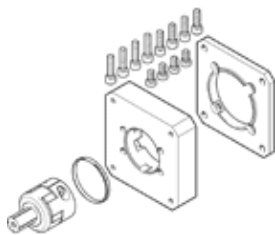

# Zestaw osiowy EAMM-A-M48-80G

Numer części: 1190421

FESTO

pasuje do napędów elektrycznych.

## Karta danych

Cecha	Wartość
Pozycja zabudowy	Dowolna
Zgodność z PWIS	VDMA24364-B2-L
Temperatura przechowywania	-25 ... 60 °C
Względna wilgotność powietrza	0 - 95 %
Stopień ochrony	IP40
Temperatura otoczenia	-10 ... 60 °C
Przenoszony moment obrotowy	21 Nm
Waga produktu	870 g
Kod interfejsu, napęd	M48
Kod interfejsu, silnik do wewnątrz	80G
Uwaga dotycząca materiałów	Zgodne z RoHS