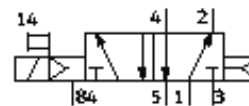

Elektrozawór MVH-5-1/4-L-B-VI

Numer części: 117427

FESTO

z cewką i pomocniczym sterowaniem ręcznym, bez gniazda.

Karta danych

| Cecha | Wartość |
|----------------------------------|---|
| Funkcja zaworu | 5/2 monostabilny |
| Ciśnienie robocze | 3 ... 10 bar |
| Medium robocze | Filtrowane sprężone powietrze, wkładka filtracyjna 40 µm, olejone lub nie olejone |
| Przyłącze pilota powietrznego 12 | G1/4 |
| Przyłącze pneumatyczne 1 | G1/4 |
| Przyłącze pneumatyczne 11 | G1/4 |
| Uwaga odnośnie materiałów | Zawiera substancje PWIS |