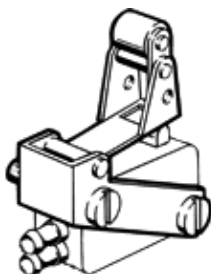

Dźwignia z rolką uchylną AL-06-B

Numer części: 10099

FESTO

z jałowym powrotem i śrubami mocującymi

Karta danych

Cecha	Wartość
Zgodność z PWIS	VDMA24364-B1/B2-L