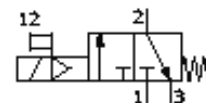

## MS6N-EE-1/2-V230-Z

Artikelnummer: 532119

FESTO

elektrisch, debietrichting van rechts naar links.