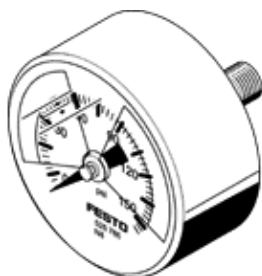

Manometer MA-40-145-N1/8-PSI-E-RG

Artikelnummer: 530387

FESTO

met aanduiding in psi, instelbaar bereik rood/groen.
Dit product is enkel via Festo Amerika verkrijgbaar.

Informatieblad

Kenmerk	Waarde
Afleesbereik [psi]	0 ... 145 psi
Volgens norm	EN 837-1
Nominale grootte manometer	40
Constructieve opbouw	Buisveer-manometer
Soort bevestiging	inline-installatie
Bedrijfsmedium	Inerte gassen neutrale vloeistoffen
Werkdruk	0 ... 145 Psi
Factor wisselbelasting	0,66
Meetnauwkeurigheid klasse	2,5
Beschermingsgraad	IP43
Mediumtemperatuur	-20 ... 60 °C
Omgevingstemperatuur	-20 ... 60 °C
Materiaal - opmerking	RoHS conform
Aansluitpositie	Achterkant centrisch
Pneumatische aansluiting	NPT1/8-27
Materiaal in contact met media	Messing
Informatie materiaal inschroeftap	Messing
Informatie materiaal behuizing	ABS
Informatie materiaal kijkvenster	PMMA
Kleur behuizing	zwart
Productgewicht	60 g
Opmerking over werkings- en stuurmedium	geen zuurstof Geen acetylene