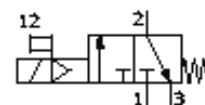

Inschakelventiel

MS6-EE-1/4-V230-Z

Artikelnummer: 529832

FESTO

elektrisch, debietrichting van rechts naar links.

Informatieblad

Kenmerk	Waarde
Ontluchtingsfunctie	niet regelbaar
Soort bediening	elektrisch
Inbouwpositie	willekeurig
Handbediening	met vergrendeling niet-vergrendelbaar
Constructieve opbouw	Zuigerschuif
Soort reset	mechanische veer
Soort sturing	direct
Stuurlichtverzorging	intern
Stroomrichting	niet omkeerbaar
Ventielfunctie	3/2 gesloten monostabiel
Schakelpositie-indicator	met accessoires
Werkdruk	4 ... 18 bar
b-waarde	0,5
C-waarde	11 l/sbar
Normaal nominaal debiet	2.600 l/min
Spoelkaraktereigenschappen	230V AC
Bedrijfsmedium	Perslucht
Corrosiebestendigheidsklasse KBK	2
Mediumtemperatuur	-10 ... 60 °C
Omgevingstemperatuur	-10 ... 60 °C
Productgewicht	740 g
Elektrische aansluiting	Stekker vierhoekige constructie Vorm C volgens DIN 43650
Soort bevestiging	met accessoires naar keuze: in-line-installatie
Pneumatische aansluiting 1	G1/4
Pneumatische aansluiting 2	G1/4
Pneumatische aansluiting 3	G1/2
Materiaal - tip	vrij van koper en PTFE
Materiaal - informatie dichtingen	NBR
Materiaal - informatie behuizing	gespuitgiet aluminium