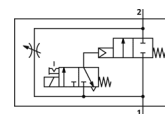

## MS6-DE-1/2-V230-Z

Artikelnummer: 529802

FESTO

elektrisch, voor langzame drukopbouw, debietrichting van rechts naar links.

## Informatieblad

Kenmerk	Waarde
Soort bediening	elektrisch
Inbouwpositie	willekeurig
Handbediening	met vergrendeling duwend
Constructieve opbouw	Zuigerzitting
Soort reset	mechanische veer
Soort sturing	voorgestuurd
Stuurluchttoevoer	intern
Stroomrichting	niet omkeerbaar
Ventiefunctie	2/2
Schakelpositie-indicator	met toebehoren
Werkdruk	4 ... 18 bar
b-waarde	0,39
C-waarde	28,97 l/sbar
normaal nominaal debiet	6.450 l/min
Inschakelduur	100%
Spoeleigenschappen	230V AC
Bedrijfsmedium	Perslucht volgens ISO8573-1:2010 [7:4:4] Inerte gassen
Opmerking over werkings- en stuurmedium	Geoliede werking mogelijk (vereist in verdere werking)
Corrosiebestendigheidsklasse KBK	2
Mediumtemperatuur	-10 ... 60 °C
Beschermingsgraad	IP65
Omgevingstemperatuur	-10 ... 60 °C
Toelating	c UL - Recognized (OL)
Productgewicht	680 g
Elektrische aansluiting	Stekker vierhoekige constructie volgens DIN EN 175301-803 Vorm C
Soort bevestiging	naar keuze: inline-installatie met toebehoren
Pneumatische aansluiting 1	G1/2
Pneumatische aansluiting 2	G1/2
Materiaal - opmerking	vrij van koper en PTFE RoHS conform
Informatie materiaal dichtingen	NBR
Informatie materiaal behuizing	gespuitgiet aluminium