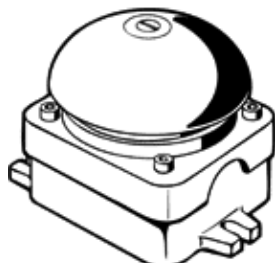

Robuust ventiel met paddestoelknop PV-3-1/8

Artikelnummer: 3648
Einde productie

FESTO

Einde productie. Leverbaar tot 2014. Zie het Support Portal voor alternatieve producten.

Informatieblad

Kenmerk	Waarde
Ventiel functie	3/2 gesloten monostabiel
Soort bediening	manueel
normaal nominaal debiet	80 l/min
Werkdruk	-0,95 ... 8 bar
Constructieve opbouw	Zitventiel met veerretour
Soort reset	mechanische veer
Nominale diameter	2 mm
Afdichtingsprincipe	zacht
Soort sturing	direct
Stroomrichting	omkeerbaar
Bedrijfsmedium	Perslucht volgens ISO8573-1:2010 [7:-:-]
Opmerking over werkings- en stuurmedium	Geoliede werking mogelijk (vereist in verdere werking)
Omgevingstemperatuur	-10 ... 60 °C
Productgewicht	520 g
Pneumatische aansluiting 1	G1/8
Pneumatische aansluiting 2	G1/8
Pneumatische aansluiting 3	G1/8
Informatie materiaal behuizing	gespuitgiet aluminium