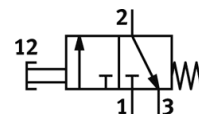

Robuust ventiel met paddestoelknop PV-3-1/8

Artikelnummer: 3648
Einde productie

FESTO

Einde productie. Leverbaar tot 2014. Zie het Support Portal voor alternatieve producten.

Informatieblad

Kenmerk	Waarde
Ventiel functie	3/2 gesloten monostabiel
Soort bediening	manueel
normaal nominaal debiet	80 l/min
Werkdruk	-0,95 ... 8 bar
Constructieve opbouw	Zitventiel met veerretour
Soort reset	mechanische veer
Nominale diameter	2 mm
Afdichtingsprincipe	zacht
Soort sturing	direct
Stroomrichting	omkeerbaar
Bedrijfsmedium	Perslucht volgens ISO8573-1:2010 [7:-:-]
Opmerking over werkings- en stuurmedium	Geoliede werking mogelijk (vereist in verdere werking)
Omgevingstemperatuur	-10 ... 60 °C
Productgewicht	520 g
Pneumatische aansluiting 1	G1/8
Pneumatische aansluiting 2	G1/8
Pneumatische aansluiting 3	G1/8
Informatie materiaal behuizing	gespuitgiet aluminium