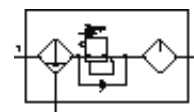

Verzorgingseenheid FRCS-1-D-7-O-DI-MAXI-A

Artikelnummer: 195007

FESTO

Combinatie filter/drukregelaar/olienevelaar, S-serie, met vergrendelbare regelknop.

Informatieblad

Kenmerk	Waarde
Grootte	Maxi
Reeks	D
Bedieningsveiligheid	Draaiknop met geïntegreerd slot
Inbouwpositie	loodrecht +/- 5°
Filterfijnheid	40 µm
condensaataftap	volautomatisch
Constructieve opbouw	Filterregelaar zonder manometer Proportionele olienevelaar (standaard)
Max. hoeveelheid condensaat	43 cm ³
Reservoirbescherming	Metalen beschermkap
Drukaanduiding	G1/4" voorbereid
Drukregelbereik	0,5 ... 7 bar
Ingangsdruk 1	1,5 ... 12 bar
Max. drukhysteresis	0,4 bar
Normaal nominaal debiet	5.200 l/min
Bedrijfsmedium	Perslucht
Mediumtemperatuur	-10 ... 60 °C
Omgevingstemperatuur	-10 ... 60 °C
Productgewicht	2.600 g
Soort bevestiging	in-line-installatie
Pneumatische aansluiting 1	G1
Pneumatische aansluiting 2	G1
Materiaal - informatie behuizing	Gespuitgiet zink
Materiaal - informatie bokaal	PC