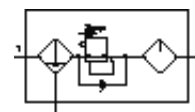

# Verzorgingseenheid FRCS-1/2-D-O-DI-MAXI-A

Artikelnummer: 194991

FESTO

Combinatie filter/drukregelaar/olienevelaar, S-serie, met vergrendelbare regelknop.

## Informatieblad

Kenmerk	Waarde
Grootte	Maxi
Reeks	D
Bedieningsveiligheid	Draaiknop met geïntegreerd slot
Inbouwpositie	loodrecht +/- 5°
Filterfijnheid	40 µm
condensaataftap	volautomatisch
Constructieve opbouw	Filterregelaar zonder manometer Proportionele olienevelaar (standaard)
Max. hoeveelheid condensaat	43 cm <sup>3</sup>
Reservoirbescherming	Metalen beschermkap
Drukaanduiding	G1/4" voorbereid
Drukregelbereik	0,5 ... 12 bar
Ingangsdruk 1	2 ... 12 bar
Max. drukhysteresis	0,4 bar
Normaal nominaal debiet	3.300 l/min
Bedrijfsmedium	Perslucht
Mediumtemperatuur	-10 ... 60 °C
Omgevingstemperatuur	-10 ... 60 °C
Productgewicht	2.600 g
Soort bevestiging	in-line-installatie
Pneumatische aansluiting 1	G1/2
Pneumatische aansluiting 2	G1/2
Materiaal - informatie behuizing	Gespuitgiet zink
Materiaal - informatie bokaal	PC