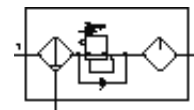

Verzorgingseenheid FRCS-1/2-D-O-DI-MAXI

Artikelnummer: 194973

FESTO

Combinatie filter/drukregelaar/olienevelaar, S-serie, met vergrendelbare regelknop.

Informatieblad

Kenmerk	Waarde
Grootte	Maxi
Reeks	D
Bedieningsveiligheid	Draaiknop met geïntegreerd slot
Inbouwpositie	loodrecht +/- 5°
Filterfijnheid	40 µm
condensaataftap	manueel draaiend
Constructieve opbouw	Filterregelaar zonder manometer Proportionele olienevelaar (standaard)
Max. hoeveelheid condensaat	43 cm ³
Reservoirbescherming	Metalen beschermkap
Drukaanduiding	G1/4" voorbereid
Drukregelbereik	0,5 ... 12 bar
Ingangsdruk 1	1 ... 16 bar
Max. drukhysteresis	0,4 bar
Normaal nominaal debiet	3.300 l/min
Bedrijfsmedium	Perslucht
Mediumtemperatuur	-10 ... 60 °C
Omgevingstemperatuur	-10 ... 60 °C
Productgewicht	2.600 g
Soort bevestiging	in-line-installatie
Pneumatische aansluiting 1	G1/2
Pneumatische aansluiting 2	G1/2
Materiaal - informatie behuizing	Gespuitgiet zink
Materiaal - informatie bokaal	PC