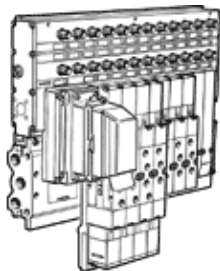

# Ventieleiland IIMP-02-1/4-10-BU

Artikelnummer: 18874

FESTO

Installatie-eiland type 02, G1/4, met multipolaansluiting.

## Informatieblad

Kenmerk	Waarde
Ventiel functie	5/2 monostabiel 5/2 bistabiel 5/3 belucht 5/3 ontlucht 5/3 gesloten
Normaal nominaal debiet	1.300 ... 1.600 l/min
Werkdruk	-0,9 ... 10 bar
Elektrische aansturing	Multipol
Max. aantal ventielplaatsen	10
Omgevingstemperatuur	-5 ... 50 °C
Beschermingsgraad	IP65
Soort bediening	elektrisch
Type eiland	02
Constructieve opbouw	Zuigerschuif
Stuurluchtverzorging	extern intern
Ventieleilandmontage	vast raster
Stuurdruk	1,5 ... 10 bar
Nominale bedrijfsspanning DC	24 V
Mediumtemperatuur	-5 ... 50 °C
Materiaal - tip	LABS-houdende stoffen inbegrepen