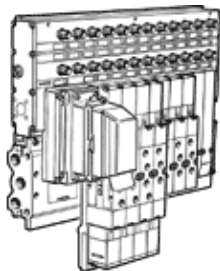

Ventieleiland IIMP-02-1/8-6-BU

Artikelnummer: 18865

FESTO

Installatie-eiland type 02, G1/8, met multipolaansluiting.

Informatieblad

Kenmerk	Waarde
Ventiel functie	5/2 monostabiel 5/2 bistabiel 5/3 belucht 5/3 ontlucht 5/3 gesloten
Normaal nominaal debiet	750 ... 1.000 l/min
Werkdruk	-0,9 ... 10 bar
Elektrische aansturing	Multipol
Max. aantal ventielplaatsen	6
Omgevingstemperatuur	-5 ... 50 °C
Beschermingsgraad	IP65
Soort bediening	elektrisch
Type eiland	02
Constructieve opbouw	Zuigerschuif
Stuurluchtverzorging	extern intern
Ventieleilandmontage	vast raster
Stuurdruk	1,5 ... 10 bar
Nominale bedrijfsspanning DC	24 V
Mediumtemperatuur	-5 ... 50 °C
Materiaal - tip	LABS-houdende stoffen inbegrepen