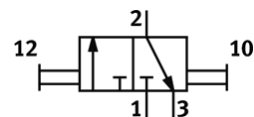

# Handschuifventiel W-3-1/2-NPT

Artikelnummer: 10417

FESTO

3/2-wegfunctie, bistabiel

Dit product is enkel via Festo Amerika verkrijgbaar.

Dit type is ook geschikt voor vacuüm. Vacuümaansluiting aan 1 (P).

Einde productie. Leverbaar tot 2012.

## Informatieblad

Kenmerk	Waarde
Pneumatische aansluiting 1	NPT1/2-14
Pneumatische aansluiting 2	NPT1/2-14
Bedieningskracht	20 N