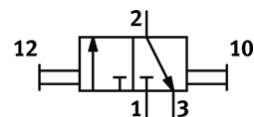

Handschuifventiel W-3-3/8-NPT

Artikelnummer: 10416

FESTO

3/2-wegfunctie, bistabiel

Dit product is enkel via Festo Amerika verkrijgbaar.

Dit type is ook geschikt voor vacuüm. Vacuümaansluiting aan 1 (P).

Einde productie. Leverbaar tot 2012.

Informatieblad

Kenmerk	Waarde
Pneumatische aansluiting 1	NPT3/8-18
Pneumatische aansluiting 2	NPT3/8-18