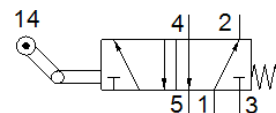

Toggle lever valve

L-5-1/4-B

Daļas numurs: 8993

FESTO

Ar nipeļveida stiprinājuma savienojumu priekš ND 3 mm cauruļvadiem.
Atkarībā no savienojumu izveles, normāli atvērta vai normāli aizvērta funkcija.

Šis tips ir derīgs vakuūmam.

Datu lapa

Pazīme	Lielums
Vārsta funkcija	5/2 viena elektromagnēta
Iedarbināšanas tips	mehānisks
Standarta nominālā plūsmas pakāpe	550 l/min
Darbošanās spiediens	-0,95 ... 10 bar
Konstrukcijas struktūra	Mazā sēdvieta
Nominālais izmērs	7 mm
Vadības gaiss	tiešais
PWIS conformity	VDMA24364-B1/B2-L
Apkārtējās vides temperatūra	-10 ... 60 °C
Iedarbināšanas spēks	71,5 N
Produkta svars	360 g
Montāžas tips	ar caurejošo urbumu
Pneimatiskais savienojums, pieslēgvietā 1	G1/4
Pneimatiskais savienojums, pieslēgvietā 2	G1/4
Pneimatiskais savienojums, pieslēgvietā 3	G1/4
Pneimatiskais savienojums, pieslēgvietā 4	G1/4
Pneimatiskais savienojums, pieslēgvietā 5	G1/4
Blīvējumu materiāls	NBR
Korpusa materiāls	Alumīnija spiedienlējums