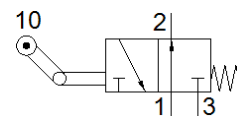

Toggle lever valve LO-3-1/4-B

Daļas numurs: 8989

FESTO

Ar atgriešanos brīvgaitā, normāli atvērts.
Šis tips ir derīgs vakuūmam.

Datu lapa

Pazīme	Lielums
Vārsta funkcija	3/2 atvērts, viena elektromagnēta
Iedarbināšanas tips	mehānisks
Standarta nominālā plūsmas pakāpe	600 l/min
Darbošanās spiediens	-0,95 ... 10 bar
Konstrukcijas struktūra	Mazā sēdvietā
Nominālais izmērs	7 mm
Vadības gaiss	tiešais
PWIS conformity	VDMA24364-B1/B2-L
Apkārtējās vides temperatūra	-10 ... 60 °C
Iedarbināšanas spēks	50 N
Produkta svars	250 g
Montāžas tips	ar caurejošo urbumu
Pneimatiskais savienojums, pieslēgvietā 1	G1/4
Pneimatiskais savienojums, pieslēgvietā 2	G1/4
Pneimatiskais savienojums, pieslēgvietā 3	G1/4
Blīvējumu materiāls	NBR
Korpusa materiāls	Alumīnija spiedienlējums