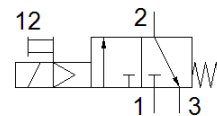

# Palaišanas vārsts MS6-EE-1/2-V24-F1A-B

Daļas numurs: 8176514

FESTO

## Datu lapa

Pazīme	Lielums
Sērija	MS
Izmērs	6
Tiklojuma izmērs	62 mm
Konstrukcijas struktūra	Poppet valve, electrically actuated
Rokas vadība	aizturošs Spiedošs
Atstatīšanas tips	mehāniskā atspere
Vadības gaiss	Vadāms
Vārsta funkcija	3/2 noslēgts, viena elektromagnēta
Operating pressure MPa	0,3 ... 0,7 MPa
Darbošanās spiediens	3 ... 7 bar
Standarta nominālā plūsmas pakāpe	5.000 l/min
Tīnuma raksturlielumu dati	24VDC:2,3
Pieļaujamās sprieguma svārstības	+/- 10 %
Ieslēgšanās laiks	29 ms
Darbošanās paņēmieni	Saspiestais gaiss saskaņā ar ISO8573-1:2010 [7:4:4]
Korozijas noturības klasifikācija CRC	1 - Zema korozijas ietekme
Materiālu piezīme	Atbilst RoHS
PWIS conformity	VDMA24364-B1/B2-L
RSBP classification to CD-0033	F1a
Tīrības klase	ISO class 7
Vidējā temperatūra	-5 ... 50 °C
Aizsardzības klase	IP65
Apkārtējās vides temperatūra	-5 ... 50 °C
Montāžas tips	ar sienas/virsmas fiksāciju
Montāžas pozīcija	vertikāle +/- 5°
Produkta svars	517 g
Pneimatiskais savienojums, pieslēgvietā 1	G1/2
Pneimatiskais savienojums, pieslēgvietā 2	G1/2
Pneimatiskais savienojums, pieslēgvietā 3	G1/2
Vadības gaisa piegāde	iekšējais
Elektriskais savienojums	Spraudņa izkārtojuma tips C saskaņā ar EN 175301-803 saskaņā ar EN 175301-803
Signāla statusa attēlojums	ar piederumiem
Blīvējumu materiāls	HNBR NBR
Korpusa materiāls	PA-pastiprināts