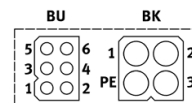

Motora vads

NEBM-T1G8-E-15-Q7N-LE8-1

Daļas numurs: 8085950

FESTO

For EMMS-AS-40/55 with encoder with CMMT-AS.

Datu lapa

Pazīme	Lielums
Atbilst standartam	EN 61984
Vada identifikācija	Bez uzraksta uzlīmes turētāja
Produkta svars	2.400 g
Elektriskais savienojums 1, funkcija	Lauka ierīces puse
Elektriskais savienojums 1, konstrukcija	Ieņķisks
Elektriskais savienojums 1, savienojuma tips	Spraudņa līgзда
Elektriskais savienojums 1, vada izeja	Taisns
Elektriskais savienojums 1, savienojuma tehnoloģija	ITT M3
Elektriskais savienojums 1, kontaktu/dzīslu skaits	10
Elektriskais savienojums 1, aizņemtie kontakti/dzīslas	8
Elektriskais savienojums 2, funkcija	Kontrollera puse
Elektriskais savienojums 2, savienojuma tips	Kabelis
Elektriskais savienojums 2, savienojuma tehnoloģija	Atvērts gals
Elektriskais savienojums 2, kontaktu/dzīslu skaits	8
Elektriskais savienojums 2, aizņemtie kontakti/dzīslas	8
Darbības sprieguma diapazons DC	0 ... 630 V
Piezīme par darba sprieguma diapazonu DC	0 - 48 V priekš 0,25 mm ²
Darbības sprieguma diapazons AC	0 ... 630 V
Piezīme par darba sprieguma diapazonu AC	0 - 48 V priekš 0,25 mm ²
Pieļaujamā strāvas slodze pie 40°C	12 A
Piezīme par lietojamo strāvas slodzi pie 40°C	3 A priekš 0,25 mm ²
Uzliesmojuma stiprums	4 kV
Piezīme par pārsprieguma izturību	0,5 kV priekš 0,25 mm ²
Kabeļa garums	15 m
Vada piederums	Piemērots ķēžu vadīklām
Liekšanas rādiuss, fiksēta vada instalācija	≥ 55 mm
Liekšanas rādiuss, elastīga vada instalācija	≥ 110 mm
Vada diametrs	11 mm
Kabeļa struktūra	4x0,75+2x(2x0,25) Aizsargāts
Nominālais vadītāja šķērsgriezums	0,25 mm ² 0,75 mm ²
Vada gali	Cable end sleeve to DIN 46228-A..-10 Cable end sleeve to DIN 46228-E..-12
Aizsardzības klase	IP65
Piezīme par aizsardzības klasi	saliktā stāvoklī
Apkārtējās vides temperatūra	-50 ... 90 °C
Apkārtējās vides temperatūra ar elastīgo kabeļa instalāciju	-40 ... 90 °C
CE simbols (skat atbilstības sertifikātu)	Saskaņā ar ES zemsprieguma direktīvu saskaņā ar ES RoHS direktīvu
Materiālu piezīme	Atbilst RoHS
Piesārņojuma pakāpe	3
Kabeļa izolācijas materiāls	TPE-U(PUR)
Kabeļa apvalka krāsa	Oranžs