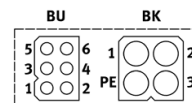

Motora vads

NEBM-T1G8-E-10-Q7N-LE8-1

Daļas numurs: 8085949

FESTO

For EMMS-AS-40/55 with encoder with CMMT-AS.

Datu lapa

Pazīme	Lielums
Atbilst standartam	EN 61984
Vada identifikācija	Bez uzraksta uzlīmes turētāja
Produkta svars	1.650 g
Elektriskais savienojums 1, funkcija	Lauka ierīces puse
Elektriskais savienojums 1, konstrukcija	Ieņķisks
Elektriskais savienojums 1, savienojuma tips	Spraudņa līgзда
Elektriskais savienojums 1, vada izeja	Taisns
Elektriskais savienojums 1, savienojuma tehnoloģija	ITT M3
Elektriskais savienojums 1, kontaktu/dzīslu skaits	10
Elektriskais savienojums 1, aizņemtie kontakti/dzīslas	8
Elektriskais savienojums 2, funkcija	Kontrollera puse
Elektriskais savienojums 2, savienojuma tips	Kabelis
Elektriskais savienojums 2, savienojuma tehnoloģija	Atvērts gals
Elektriskais savienojums 2, kontaktu/dzīslu skaits	8
Elektriskais savienojums 2, aizņemtie kontakti/dzīslas	8
Darbības sprieguma diapazons DC	0 ... 630 V
Piezīme par darba sprieguma diapazonu DC	0 - 48 V priekš 0,25 mm ²
Darbības sprieguma diapazons AC	0 ... 630 V
Piezīme par darba sprieguma diapazonu AC	0 - 48 V priekš 0,25 mm ²
Pieļaujamā strāvas slodze pie 40°C	12 A
Piezīme par lietojamo strāvas slodzi pie 40°C	3 A priekš 0,25 mm ²
Uzliesmojuma stiprums	4 kV
Piezīme par pārsprieguma izturību	0,5 kV priekš 0,25 mm ²
Kabeļa garums	10 m
Vada piederums	Piemērots ķēžu vadīklām
Liekšanas rādiuss, fiksēta vada instalācija	≥ 55 mm
Liekšanas rādiuss, elastīga vada instalācija	≥ 110 mm
Vada diametrs	11 mm
Kabeļa struktūra	4x0,75+2x(2x0,25) Aizsargāts
Nominālais vadītāja šķērsgriezums	0,25 mm ² 0,75 mm ²
Vada gali	Cable end sleeve to DIN 46228-A..-10 Cable end sleeve to DIN 46228-E..-12
Aizsardzības klase	IP65
Piezīme par aizsardzības klasi	saliktā stāvoklī
Apkārtējās vides temperatūra	-50 ... 90 °C
Apkārtējās vides temperatūra ar elastīgo kabeļa instalāciju	-40 ... 90 °C
CE simbols (skat atbilstības sertifikātu)	Saskaņā ar ES zemsprieguma direktīvu saskaņā ar ES RoHS direktīvu
Materiālu piezīme	Atbilst RoHS
Piesārņojuma pakāpe	3
Kabeļa izolācijas materiāls	TPE-U(PUR)
Kabeļa apvalka krāsa	Oranžs