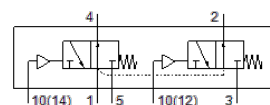

## Datu lapa

Pazīme	Lielums
Vārsta funkcija	2x3/2 atvērts, viena elektromagnēta
Iedarbināšanas tips	pneimatisks
Vārsta izmērs	26,5 mm
Standarta nominālā plūsmas pakāpe	1.000 l/min
Operating pressure MPa	-0,09 ... 1 MPa
Darbošanās spiediens	-0,9 ... 10 bar
Konstrukcijas struktūra	Mazā sēdvieta
Atstatīšanas tips	mehāniskā atspere
Autorizācija	c UL us - Recognized (OL)
Nominālais izmērs	6,6 mm
Izplūdes gaisa funkcija	droselējams
Blīvēšanas princips	mīksts
Montāžas pozīcija	Jebkurš
Rokas vadība	Nav
Vadības gaiss	tiešais
Vadības gaisa piegāde	iekšējais
Plūsmas virziens	nereversējams
Overlap	Underlap
Pilot pressure MPa	0,25 ... 1 MPa
Vadības spiediens	2,5 ... 10 bar
Komutācijas izslēgšanas laiks	30 ms
Komutācijas ieslēgšanas laiks	7 ms
Darbošanās paņēmieni	Saspiestais gaiss saskaņā ar ISO8573-1:2010 [7:4:4]
Piezīme par darbu un vadības vidi	Eļļotāja darbība iespējama (ja ir lietots, tad ir jālieto arī turpmāk)
Vibrāciju noturība	Transportēšanas iekārtas pārbaude pie ievainojumu 2 līmeņa saskaņā ar FN 942017-4 un NE 60068-2-6
Triecienu izturība	Triecienu tests ar smaguma līmeni SG2 saskaņā ar FN 942017-5 un EN 60068-2-27
Korozijas noturības klasifikācija CRC	2 - Mainīga korozijas ietekme
PWIS conformity	VDMA24364-B1/B2-L
Vidējā temperatūra	-5 ... 60 °C
Vadības paņēmieni	Saspiestais gaiss saskaņā ar ISO8573-1:2010 [7:4:4]
Apkārtējās vides temperatūra	-5 ... 60 °C
Produkta svars	411 g
Montāžas tips	uz kolektora sliedes ar caurejošo urbumu Izvēles
Ventilācijas kanāls	Bezkanālu
Pilota gaisa pieslēgvietā 10	10-32 UNF-2B
Pneimatiskais savienojums, pieslēgvietā 1	1/4 NPT
Pneimatiskais savienojums, pieslēgvietā 2	1/4 NPT
Pneimatiskais savienojums, pieslēgvietā 3	1/4 NPT
Pneimatiskais savienojums, pieslēgvietā 4	1/4 NPT
Pneimatiskais savienojums, pieslēgvietā 5	1/4 NPT
Materiālu piezīme	Atbilst RoHS
Blīvējumu materiāls	HNBR