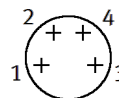

Sadalītājs NEDY-L2R1-V1-M8G3-N-M8G4

Daļas numurs: 8005312

FESTO

Datu lapa

Pazīme	Lielums
Bāzēts uz standartu	EN 61076-2-104
Konstrukcijas struktūra	Y-sadalītājs bez vada
Sadalītāja tips	2 līdz 1
Vada identifikācija	Bez uzraksta uzlīmes turētāja
Montāžas tips	Ar caurejošo urbumu priekš M2 skrūves ar piederumiem
Produkta svars	10,5 g
Elektriskais savienojums 1, funkcija	Kontrollera puse
Elektriskais savienojums 1, konstrukcija	apaļš
Elektriskais savienojums 1, savienojuma tips	Spraudnis
Elektriskais savienojums 1, vada izeja	Taisns
Elektriskais savienojums 1, savienojuma tehnoloģija	M8x1, A-kodējums saskaņā ar EN 61076-2-104
Elektriskais savienojums 1, kontaktu/dzīslu skaits	4
Elektriskais savienojums 1, aizņemtie kontakti/dzīslas	4
Elektriskais savienojums 2, funkcija	Lauka ierīces puse
Elektriskais savienojums 2, konstrukcija	apaļš
Elektriskais savienojums 2, savienojuma tips	2x līgзда
Elektriskais savienojums 2, vada izvads	Taisns
Elektriskais savienojums 2, savienojuma tehnoloģija	M8x1, A-kodējums saskaņā ar EN 61076-2-104
Elektriskais savienojums 2, kontaktu/dzīslu skaits	3
Elektriskais savienojums 2, aizņemtie kontakti/dzīslas	3
Darbības sprieguma diapazons DC	0 ... 30 V
Darbības sprieguma diapazons AC	0 ... 30 V
Pieļaujamā strāvas slodze pie 40 °C	3 A
Uzliesmojuma stiprums	0,8 kV
Aizsardzības klase	IP65 IP68 IP69K
Apkārtējās vides temperatūra	-25 ... 85 °C
Piezīme par apkārtējās vides temperatūru	-10 - 40 °C kad uzstādīts izmantojot caurejošo urbumu
Uzglabāšanas temperatūra	-25 ... 85 °C
PWIS conformity	VDMA24364-B2-L
Materiālu piezīme	Atbilst RoHS Halogēnu brīvs Brīvs no fosforskābes estera
Piesārņojuma pakāpe	3
Korozijas noturības klasifikācija CRC	2 - Mainīga korozijas ietekme
Kabeļa izolācijas materiāls	TPE-U(PUR)
Kabeļa apvalka krāsa	Pelēks
Korpusa materiāls	PC TPE-U(PUR)
Korpusa krāsa	Melns
Savienošanas uzgriežņa materiāls	Niķelēts misiņš
Blīvējumu materiāls	NBR
Elektriskā kontakta materiāls	Apzeltīts vara sakausējums
Vītņotās uznavas materiāls	Niķelēts misiņš