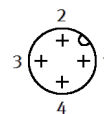

## Datu lapa

Pazīme	Lielums
Bāzēts uz standartu	EN 61076-2-101
Konstruktīvas struktūra	Y-sadalītājs bez vada
Sadalītāja tips	2 līdz 1
Vada identifikācija	Bez uzraksta uzlīmes turētāja
Montāžas tips	Ar caurejošo urbumu priekš M2 skrūves ar piederumiem
Produkta svars	27 g
Elektriskais savienojums 1, funkcija	Kontrollera puse
Elektriskais savienojums 1, konstrukcija	apaļš
Elektriskais savienojums 1, savienojuma tips	Spraudnis
Elektriskais savienojums 1, vada izeja	Taisns
Elektriskais savienojums 1, savienojuma tehnoloģija	M12x1, A-kodējums saskaņā ar EN 61076-2-101
Elektriskais savienojums 1, kontaktu/dzīslu skaits	4
Elektriskais savienojums 1, aizņemtie kontakti/dzīslas	4
Elektriskais savienojums 2, funkcija	Lauka ierīces puse
Elektriskais savienojums 2, konstrukcija	apaļš
Elektriskais savienojums 2, savienojuma tips	2x līgзда
Elektriskais savienojums 2, vada izvads	Taisns
Elektriskais savienojums 2, savienojuma tehnoloģija	M12x1, A-kodējums saskaņā ar EN 61076-2-101
Elektriskais savienojums 2, kontaktu/dzīslu skaits	5
Elektriskais savienojums 2, aizņemtie kontakti/dzīslas	4
Darbības sprieguma diapazons DC	0 ... 30 V
Darbības sprieguma diapazons AC	0 ... 30 V
Pieļaujamā strāvas slodze pie 40 °C	4 A
Uzliesmojuma stiprums	0,8 kV
Aizsardzības klase	IP65 IP68 IP69K
Apkārtējās vides temperatūra	-25 ... 85 °C
Piezīme par apkārtējās vides temperatūru	-10 - 40 °C kad uzstādīts izmantojot caurejošo urbumu
Uzglabāšanas temperatūra	-25 ... 85 °C
PWIS conformity	VDMA24364-B2-L
Materiālu piezīme	Atbilst RoHS Halogēnu brīvs Brīvs no fosforskābes estera
Piesārņojuma pakāpe	3
Korozijas noturības klasifikācija CRC	2 - Mainīga korozijas ietekme
Kabeļa izolācijas materiāls	TPE-U(PUR)
Kabeļa apvalka krāsa	Pelēks
Korpusa materiāls	TPE-U(PUR)
Korpusa krāsa	Melns
Savienošanas uzgriežņa materiāls	Niķelēts misiņš
Blīvējumu materiāls	NBR
Elektriskā kontakta materiāls	Apzeltīts vara sakausējums
Vītņotās uzdevas materiāls	Niķelēts misiņš