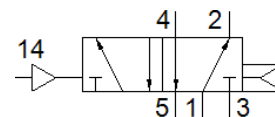

Pneimatiskais vārsts

CL-5/2-1/2

Daļas numurs: 5813

Classic - nicht für Neukonstruktionen verwenden

[Bez apakšējās pamatnes](#)

[Modernākas alternatīvas var atrast ievadot meklēšanas logā tipa koda pirmos četrus simbolus.](#)

FESTO

Datu lapa

Pazīme	Lielums
Vārsta funkcija	5/2 viena elektromagnēta
Darbošanās spiediens	1 ... 10 bar
Vadības spiediens	2 ... 10 bar
PWIS conformity	VDMA24364 zone III
Pneimatiskais savienojums, pieslēgvietā 1	G1/2
Pneimatiskais savienojums, pieslēgvietā 2	G1/2
Pneimatiskais savienojums, pieslēgvietā 3	G1/2
Pneimatiskais savienojums, pieslēgvietā 4	G1/2
Pneimatiskais savienojums, pieslēgvietā 5	G1/2