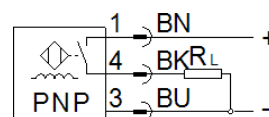

Tuvuma devējs SIEF-M30B-PS-S-L

Daļas numurs: 553549

FESTO

Ar spraudni, vienlīmeņa stiprinājuma

Datu lapa

Pazīme	Lielums
Konstrukcija	apaļš
Atbilst standartam	EN 60947-5-2
Autorizācija	RCM Mark c UL us - Listed (OL)
CE simbols (skat atbilstības sertifikātu)	Saskaņā ar EU-EMV vadlīniju
Materiālu piezīme	Atbilst RoHS
Nominālais komutācijas attālums	10 mm
Apkārtējās vides temperatūra	-30 ... 85 °C
Atkārtēšanas precizitāte	0,55 mm
Komutācijas izeja	PNP
Komutācijas elementa funkcija	Normāli atvērts kontakts
Max. pārslēgšanās frekvence, DC	2.000 Hz
Max. izejas strāva	200 mA
Īssavienojuma stiprums	Pulsējošs
Darbības sprieguma diapazons DC	10 ... 30 V
Polaritātes aizsargāts	priekš visiem elektriskajiem savienojumiem
Elektriskais savienojums	3-kontaktu M12x1 Spraudnis
Savienotāja korpusa materiāls	Misiņš hroma pārklājums
Izmērs	M30
Instalācijas tips	vienlīmeņa
Produkta svars	100 g
Korpusa materiāls	Misiņš hroma pārklājums
Darbības statusa displejs	Dzeltena gaismas diode
Aizsardzības klase	IP68
Magnētiskā lauka traucējumu imunitāte	DC un AC magnētiskais lauks
Uzliesmojuma stiprums	0,8 kV
Korozijas noturības klasifikācija CRC	2 - Mainīga korozijas ietekme
PWIS conformity	VDMA24364-B2-L
Piesārņojuma pakāpe	3